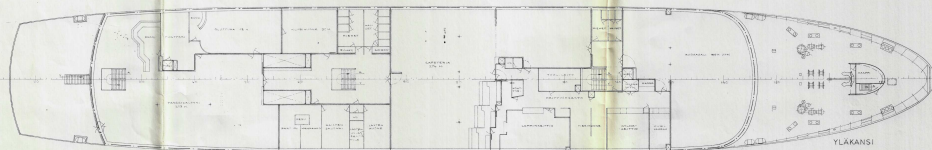

AUTO- JA MATKUSTAJALAIVA

PITUUS, SUURIN	134,3 M
PITUUS, KVV-SSA	122,0 M
LEVEYS	19,8 M
SIVUKORKEUS, A-KANTEEN	12,3 M
SYVÄYS, KVV-SSA	5,6 M
SYVÄYS, SUURIN	5,7 M
KONETEHO	2 x 7000 HV
KOEMATKANNOPEUS	20 SOLMUA

KOMPASSIKANSI

SILTAKANSI

VENEKANSI

YLAKANSI

A-KANSI

VÄLITASO

B-KANSI (AUTOSUOJA)

C-KANSI