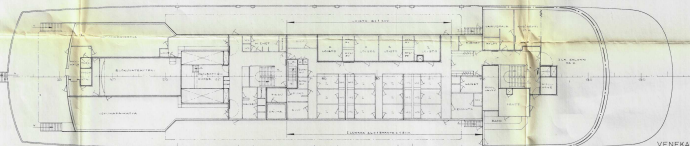

AUTO- JA MATKUSTAJALAIVA

PITUUS, SUURIN	134,3 M
PITUUS, KVV-SSA	122,0 M
LEVEYS	19,8 M
SIVUKORKEUS, A-KANTEEN	12,3 M
SYVÄYS, KVV-SSA	5,6 M
SYVÄYS, SUURIN	5,7 M
KONETEHO	2 x 7000 HV
KOEMATKANNOPEUS	20 SOLMUA

KOMPASSIKANSI

SILTAKANSI

VENEKANSI

YLAKANSI

A-KANSI

VÄLITASO

B-KANSI (AUTOSUOJA)

C-KANSI