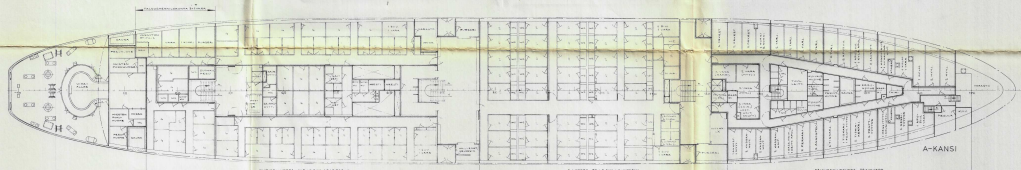

AUTO- JA MATKUSTAJALAIVA

PITUUS, SUURIN	134,3 M
PITUUS, KVV-SSA	122,0 M
LEVEYS	19,8 M
SIVUKORKEUS, A-KANTEEN	12,3 M
SYVÄYS, KVV-SSA	5,6 M
SYVÄYS, SUURIN	5,7 M
KONETEHO	2 x 7000 HV
KOEMATKANNOPEUS	20 SOLMUA

KOMPASSIKANSI

SILTAKANSI

VENEKANSI

YLAKANSI

A-KANSI

VÄLITASO

B-KANSI (AUTOSUOJA)

C-KANSI