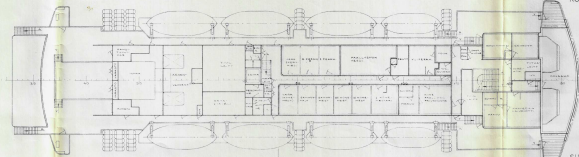

AUTO- JA MATKUSTAJALAIVA

PITUUS, SUURIN	134,3 M
PITUUS, KVV-SSA	122,0 M
LEVEYS	19,8 M
SIVUKORKEUS, A-KANTEEN	12,3 M
SYVÄYS, KVV-SSA	5,6 M
SYVÄYS, SUURIN	5,7 M
KONETEHO	2 x 7000 HV
KOEMATKANNOPEUS	20 SOLMUA

KOMPASSIKANSI

SILTAKANSI

VENEKANSI

YLAKANSI

A-KANSI

VÄLITASO

B-KANSI (AUTOSUOJA)

C-KANSI