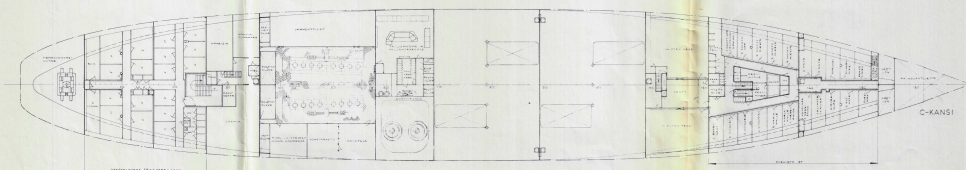

AUTO- JA MATKUSTAJALAIVA

PITUUS, SUURIN	134,3 M
PITUUS, KVV-SSA	122,0 M
LEVEYS	19,8 M
SIVUKORKEUS, A-KANTEEN	12,3 M
SYVÄYS, KVV-SSA	5,6 M
SYVÄYS, SUURIN	5,7 M
KONETEHO	2 x 7000 HV
KOEMATKANNOPEUS	20 SOLMUA

KOMPASSIKANSI

SILTAKANSI

VENEKANSI

YLAKANSI

A-KANSI

VÄLITASO

B-KANSI (AUTOSUOJA)

C-KANSI