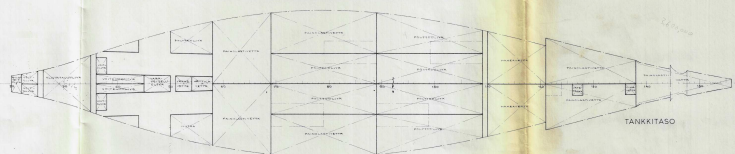

POHJATASO

TANKKITASO