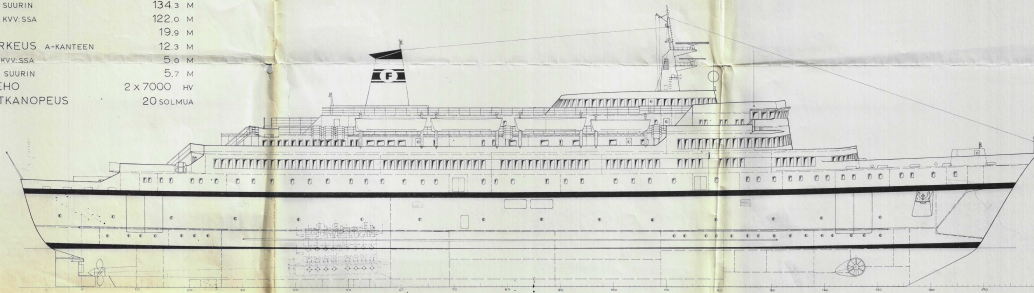

AUTO- JA MATKUSTAJALAIVA

PITUUS, SUURIN	134,3 M
PITUUS, KVV-SSA	122,0 M
LEVEYS	19,8 M
SIVUKORKEUS, A-KANTEEN	12,3 M
SYVÄYS, KVV-SSA	5,6 M
SYVÄYS, SUURIN	5,7 M
KONETEHO	2 x 7000 HV
KOEMATKANNOPEUS	20 SOLMUA

KOMPASSIKANSI

SILTAKANSI

VENEKANSI

YLAKANSI

A-KANSI

VÄLITASO

B-KANSI (AUTOSUOJA)

C-KANSI