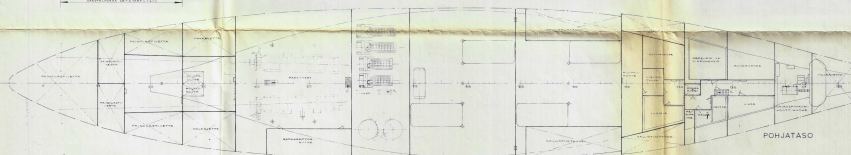

AUTO- JA MATKUSTAJALAIVA

PITUUS, SUURIN	134,3 M
PITUUS, KVV-SSA	122,0 M
LEVEYS	19,8 M
SIVUKORKEUS, A-KANTEEN	12,3 M
SYVÄYS, KVV-SSA	5,6 M
SYVÄYS, SUURIN	5,7 M
KONETEHO	2 x 7000 HV
KOEMATKANNOPEUS	20 SOLMUA

KOMPASSIKANSI

SILTAKANSI

VENEKANSI

YLAKANSI

A-KANSI

VÄLITASO

B-KANSI (AUTOSUOJA)

C-KANSI