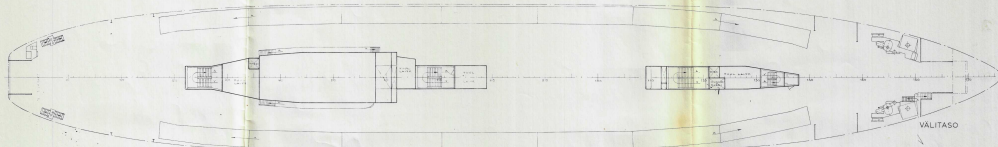

AUTO- JA MATKUSTAJALAIVA

PITUUS, SUURIN	134,3 M
PITUUS, KVV-SSA	122,0 M
LEVEYS	19,8 M
SIVUKORKEUS, A-KANTEEN	12,3 M
SYVÄYS, KVV-SSA	5,6 M
SYVÄYS, SUURIN	5,7 M
KONETEHO	2 x 7000 HV
KOEMATKANNOPEUS	20 SOLMUA

KOMPASSIKANSI

SILTAKANSI

VENEKANSI

YLAKANSI

A-KANSI

VÄLITASO

B-KANSI (AUTOSUOJA)

C-KANSI