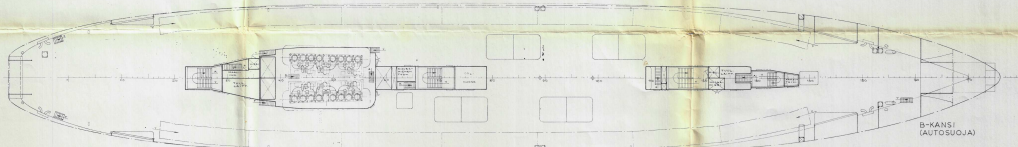

AUTO- JA MATKUSTAJALAIVA

PITUUS, SUURIN	134,3 M
PITUUS, KVV-SSA	122,0 M
LEVEYS	19,8 M
SIVUKORKEUS, A-KANTEEN	12,3 M
SYVÄYS, KVV-SSA	5,6 M
SYVÄYS, SUURIN	5,7 M
KONETEHO	2 x 7000 HV
KOEMATKANNOPEUS	20 SOLMUA

KOMPASSIKANSI

SILTAKANSI

VENEKANSI

YLAKANSI

A-KANSI

VÄLITASO

B-KANSI (AUTOSUOJA)

C-KANSI