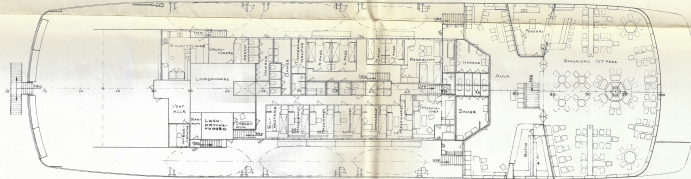

BRYGGDÄCK

BÅTDÄCK