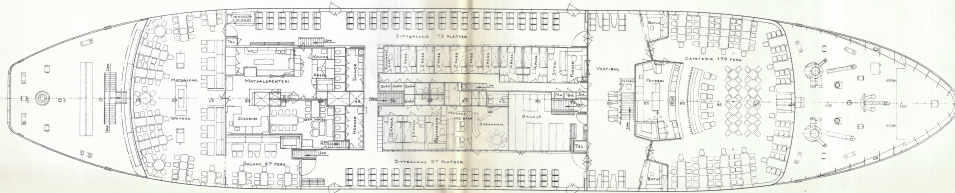

BÅTDÄCK

A-DÄCK