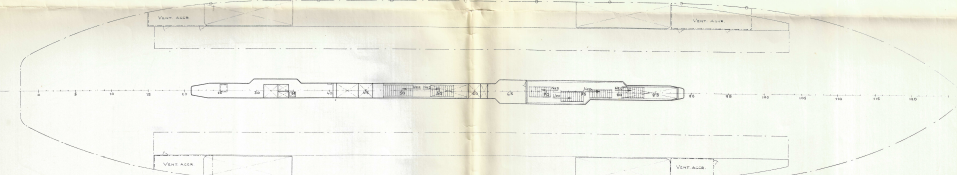

A-DÄCK

BILPLAN