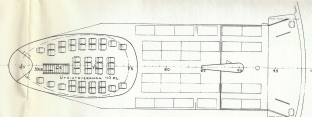

BIL- OCH PASSAGERARFÄRJA

HUVUDDIMENSIONER:

KOMPASSDÄCK