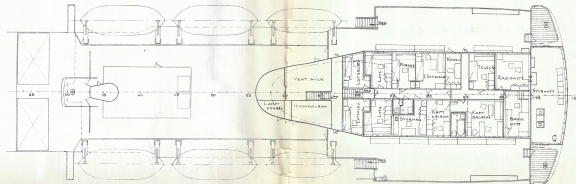

KOMPASSDÄCK

BRYGGDÄCK