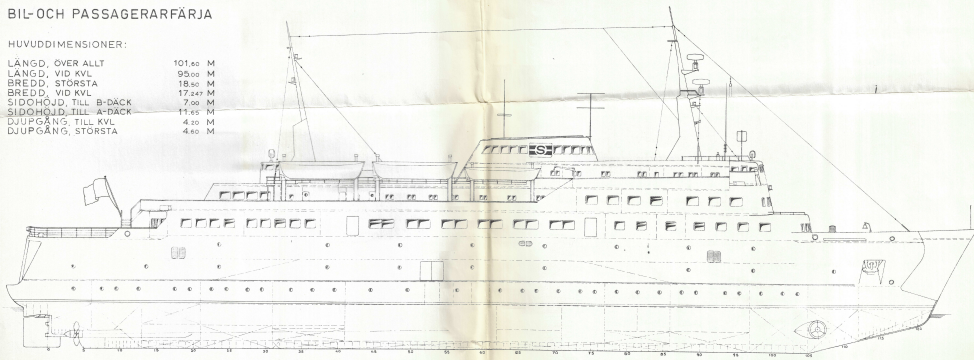

BIL- OCH PASSAGERARFÄRJA

HUVUDDIMENSIONER: