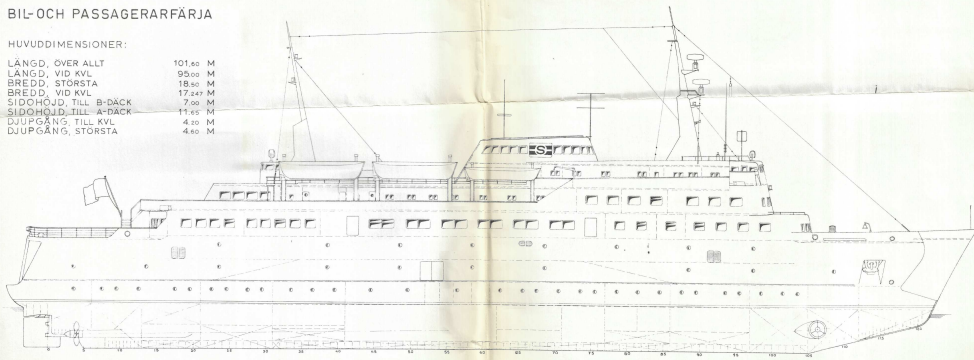

BIL- OCH PASSAGERARFÄRJA

HUVUDDIMENSIONER: