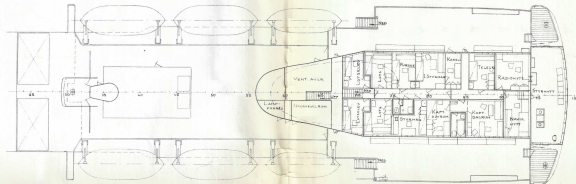

KOMPASSDÄCK

BRYGGDÄCK