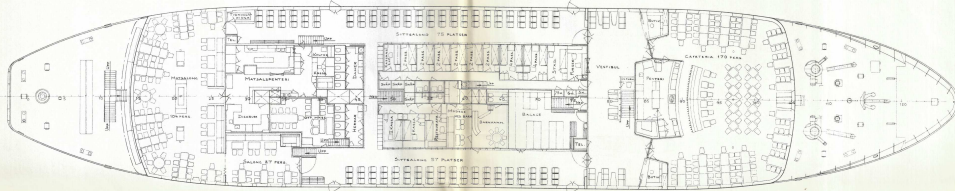

BÅTDÄCK

A-DÄCK