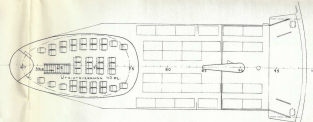

BIL- OCH PASSAGERARFÄRJA

HUVUDDIMENSIONER:

KOMPASSDÄCK