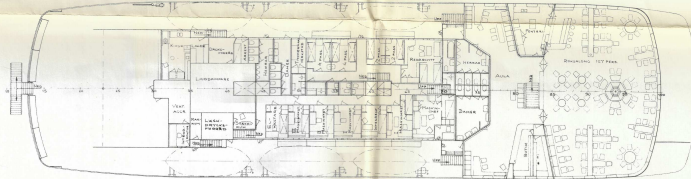

BRYGGDÄCK

BÅTDÄCK