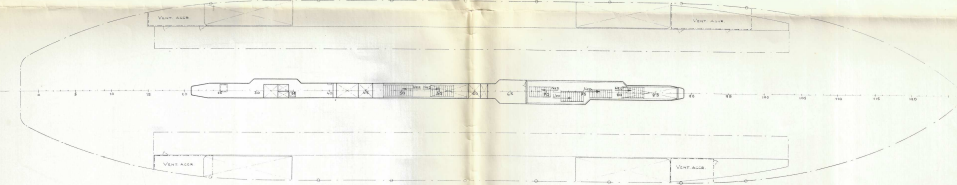

A-DÄCK

B-DÄCK