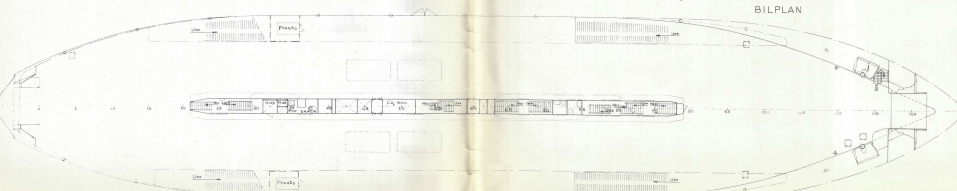

B-DÄCK

C-DÄCK